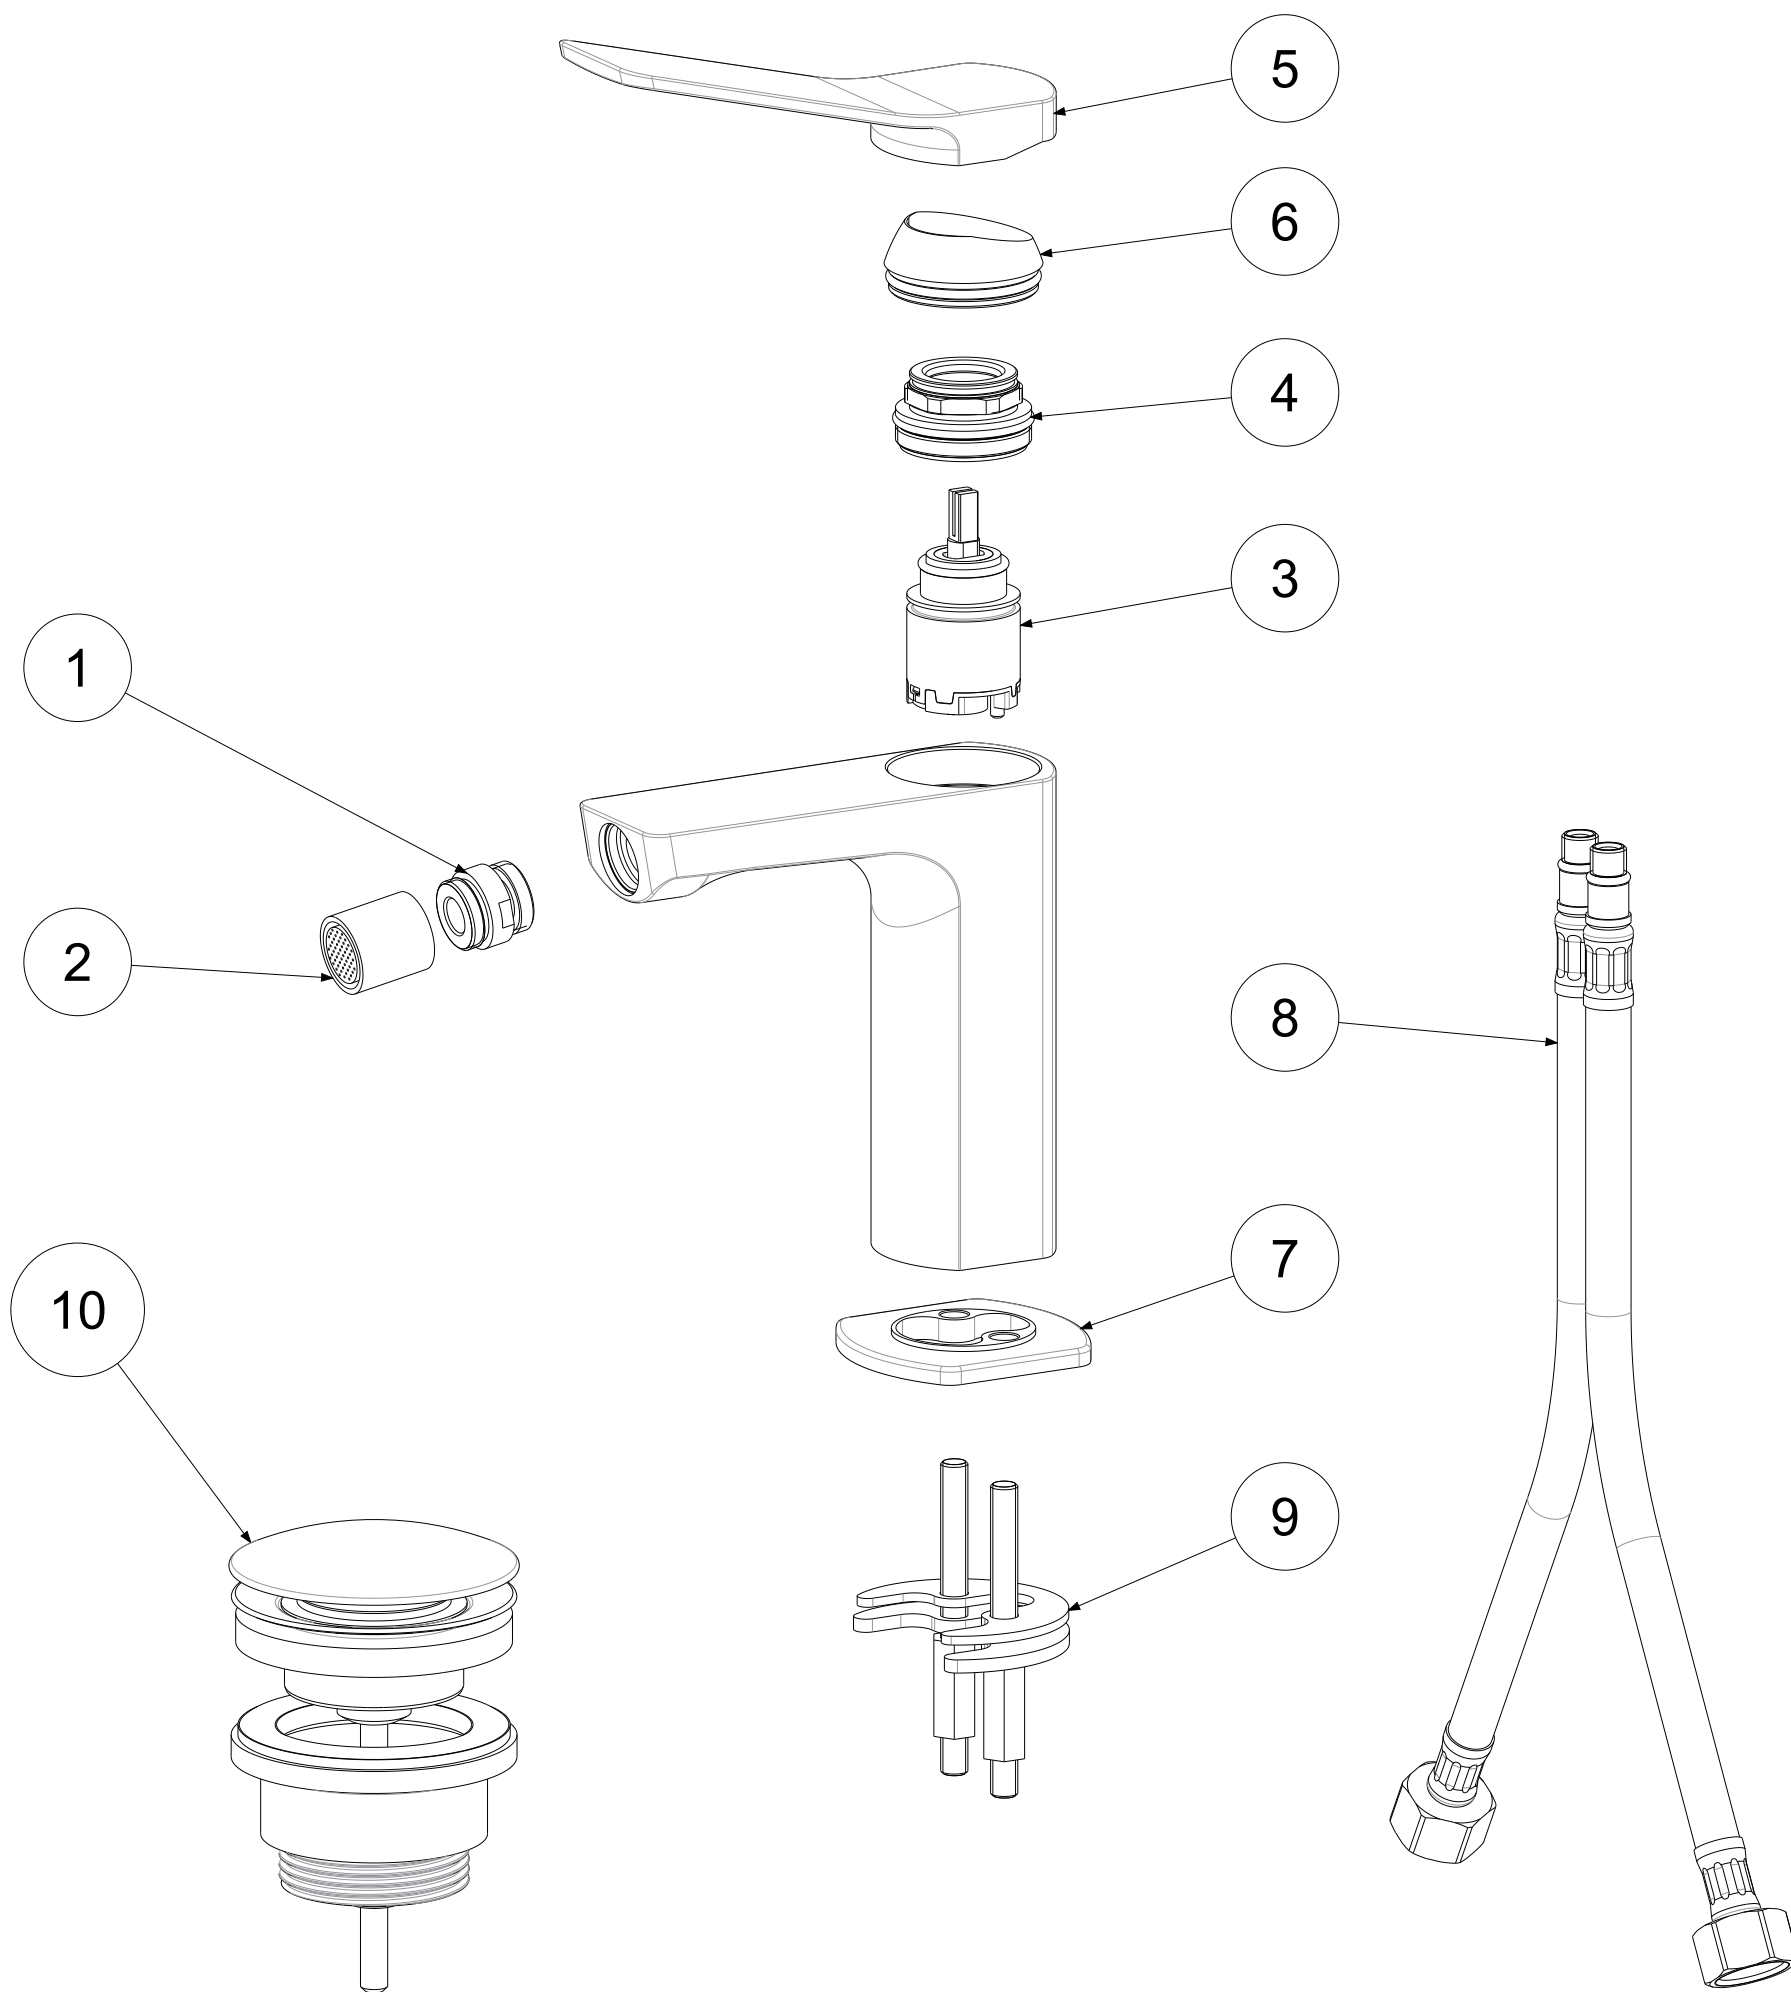

P Item	CODICE Code	DESCRIZIONE Designation
1	ZAER077..	Snodo con aeratore Ø18
2	ZAER052..	Aeratore completo Ø18
3	ZA91390	Cartuccia Ø25 con asta speciale
4	ZGHI030..	Ghiera fermacartuccia (NUOVA) M30x1
5	ZLEV209	Leva completa bidet TILT
6	ZCAP073..	Cappuccio sottoleva + o.r.
7	ZBAS112..	Basetta c/O.R.
8	ZFLX102....	Set 2 flex inox SOFT PEX F3/8 cm.45
9	ZFIS043	Set fissaggio
10	ZSCA050..	Scarico Clic-Clac 1"1/4G completo

	APPROVATO: Approved:		A3	SCALA Scale	1:1,667	MATERIALE Material	VARI
	DISEGNATO: Design:	Giampani	14/12/2020		UNITA' Unit	mm	SERIE Range
		DESCRIZIONE - Description: Miscelatore bidet T/C con scarico Cliik-Clak 1"1/4 Bidet mixer with 1" 1/4G Clic-Clac press top waste					
		FOGLIO - Sheet:	Ricambi	CODICE - Part Number:		T1131KCR	